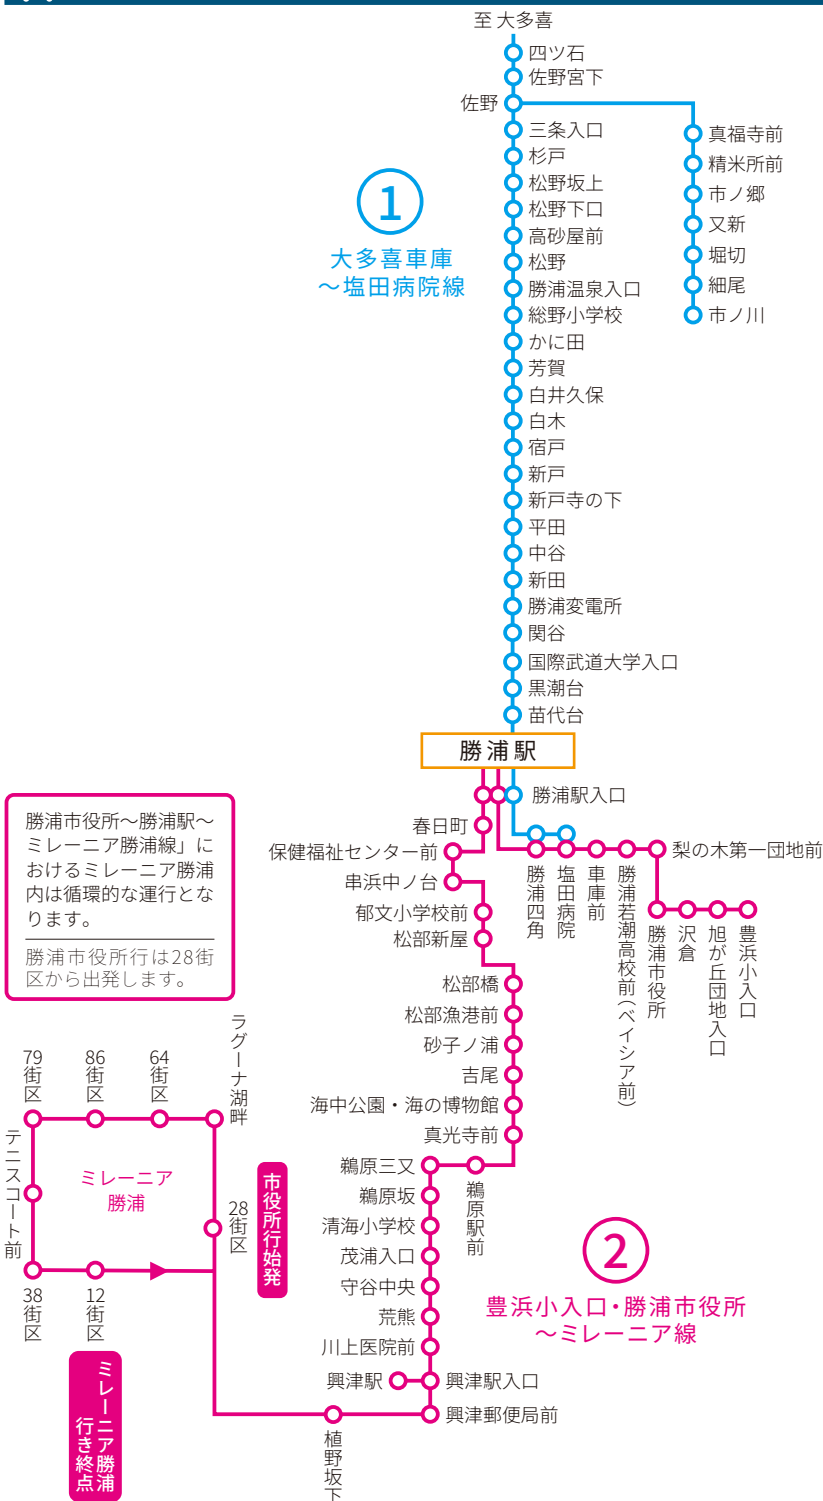

第1便	第2便	第3便	第4便	第5便
28街区	07:00	09:09	11:20	13:02	15:04
ラグーナ湖畔	07:01	09:10	11:21	13:03	15:05
64街区	07:02	09:11	11:22	13:04	15:06
86街区	07:03	09:12	11:23	13:05	15:07
79街区	07:04	09:13	11:24	13:06	15:08
テニスコート前	07:05	09:14	11:25	13:07	15:09
38街区	07:06	09:15	11:26	13:08	15:10
12街区	07:07	09:16	11:27	13:09	15:11
植野坂下	07:12	09:21	11:32	13:14	15:16
興津郵便局前	07:13	09:22	11:33	13:15	15:17
興津駅	07:14	09:23	11:34	13:16	15:18
川上医院前	07:15	09:24	11:35	13:17	15:19
荒熊	07:16	09:25	11:36	13:18	15:20
守谷中央	07:17	09:26	11:37	13:19	15:21
茂浦入口	07:18	09:27	11:38	13:20	15:22
清海小学校入口	07:19	09:28	11:39	13:21	15:23
鵜原坂	07:20	09:29	11:40	13:22	15:24
鵜原三叉	07:21	09:30	11:41	13:23	15:25
鵜原駅前	07:22	09:31	11:42	13:24	15:26
真光寺前	07:22	09:31	11:42	13:24	15:26
海の博物館	07:24	09:33	11:44	13:26	15:28
吉尾	07:25	09:34	11:45	13:27	15:29
砂子ノ浦	07:26	09:35	11:46	13:28	15:30
松部漁港前	07:28	09:37	11:48	13:30	15:32
松部橋	07:29	09:38	11:49	13:31	15:33
松部新屋	07:30	09:39	11:50	13:32	15:34
郁文小学校前	07:31	09:40	11:51	13:33	15:35
串浜中ノ台	07:32	09:41	11:52	13:34	15:36
保健福祉センター前	07:33	09:42	11:53	13:35	15:37
春日町	07:34	09:43	11:54	13:36	15:38
勝浦駅入口	07:35	09:44	11:55	13:37	15:39
勝浦駅	07:36	09:45	11:56	13:38	15:40
勝浦駅入口	07:37	09:46	11:57	13:39	15:41
勝浦四角	07:38	09:47	11:58	13:40	15:42
塩田病院	07:39	09:48	11:59	13:41	15:43
車庫前	07:40	09:49	12:00	13:42	15:44
勝浦若潮高校前	07:41	09:50	12:01	13:43	15:45
梨の木第一団地前	07:42	09:51	12:02	13:44	15:46
勝浦市役所	07:43	09:52	12:03	13:45	15:47
沢倉	07:44	09:53	-	13:46	-
旭ヶ丘団地入口	07:45	09:54	-	13:47	-
豊浜小入口	07:46	09:55	-	13:48	-